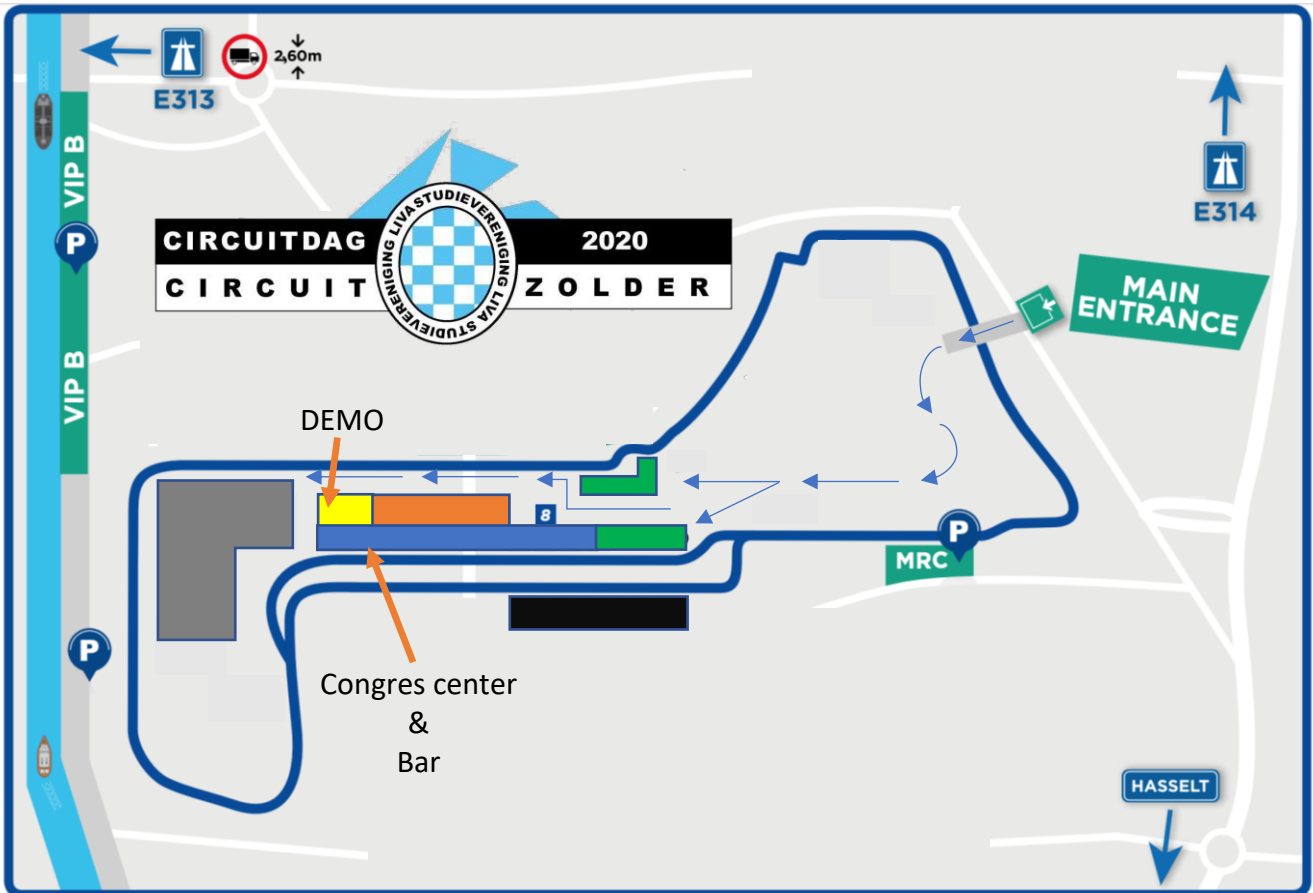

# Plattegrond & planning

- Algemene parkeerplaats
- Overdekte tribune
- Simulatoren
- Panoramaterras
- Supercarpaddock / Oldtimerpaddock
- Crew parking

TIJDSHEMA			
Begintijd	Eindtijd		
7:00			Toegangspoorten open circuit
7:15			Aankomst rijders
7:30	8:25		Check deelnemersauto's
8:25			Briefing rijders Congres Center
8:30			Aankomst demorijders
9:00	9:40	Groep 1	Rijden onder begeleiding
9:50	10:30	Groep 2	Rijden onder begeleiding
10:00			Instructie heatrijders Congres Center
10:30			Briefing demorijders Congres Center
10:40	11:10	Heat	Rijden achter Pace Car
11:15	11:45	Demo	Demonstratieritten
11:50	11:55	Bus	Busrit (1 ronde)
12:00	13:00		Lunch Congres Center
13:00	13:35	Groep 1 + Demo 1	Vrij rijden + begeleiding + demonstratieritten
13:40	14:15	Groep 2 + Demo 2	Vrij rijden + begeleiding + demonstratieritten
14:20	14:55	Groep 1 + Demo 1	Vrij rijden + begeleiding + demonstratieritten
15:00	15:35	Groep 2 + Demo 2	Vrij rijden + begeleiding + demonstratieritten
15:40	16:15	Groep 1 + Demo 1	Vrij rijden + begeleiding + demonstratieritten
16:20	16:55	Groep 2 + Demo 2	Vrij rijden + begeleiding + demonstratieritten